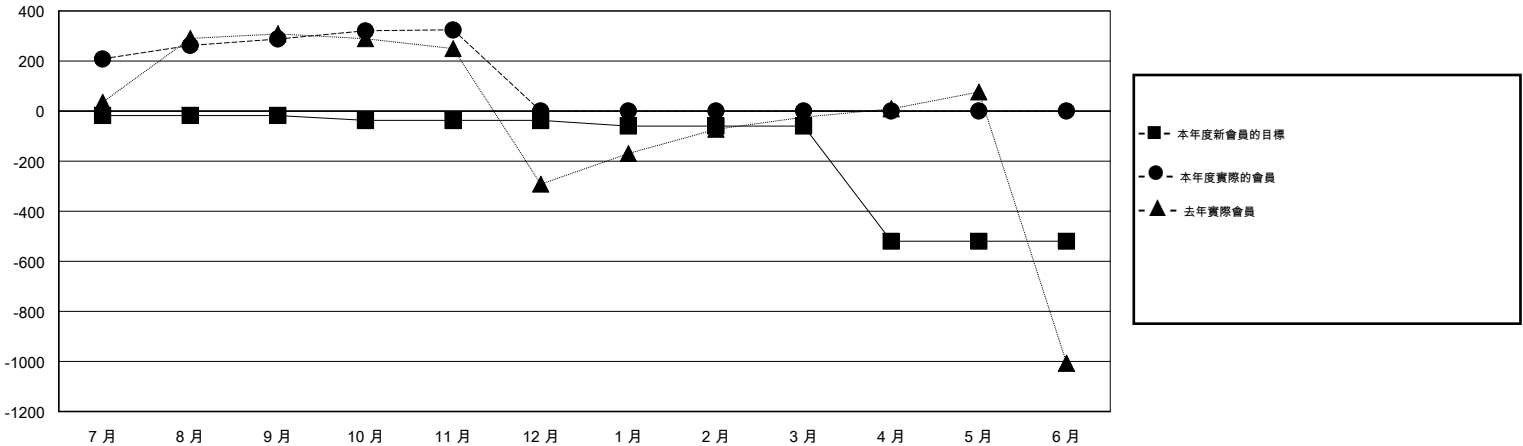

MONTHLY MEMBERSHIP PROGRESS REPORT

District 300 G2

Results as of: 11/30/2016

GMT: PEI-JEN CHEN

地點 REP OF CHINA

GMT憲章區 5

分會					位會員@每位須繳				
成果 2016-2017					成果 2016-2017				
季	新分會目標	新會	會員流失的分會	淨增/減	季	新會員目標	增加的授證/新會員	退會人數	淨增/減
7月/8月/9月	1	0	14	-14	7月/8月/9月	-18	338	50	288
10月/11月/12月	2	0	0	0	10月/11月/12月	-20	69	33	36
1月/2月/3月	0	0	0	0	1月/2月/3月	-22	0	0	0
4月/5月/6月	0	0	0	0	4月/5月/6月	-460	0	0	0

目標與實際新會累積

目標和實際會員累積

已取消的分會: 14	84 CLUBS OF 164 增添1位或以上的新會員	性別分佈
放棄的會員		男 3,649 (68.37%)
過世 0		女 1,688 (31.63%)
分會已取消 0	點擊這裡取得健康評估資料	家庭單位會員 829
其他 83		戶長 236
總計 83		非戶長 593