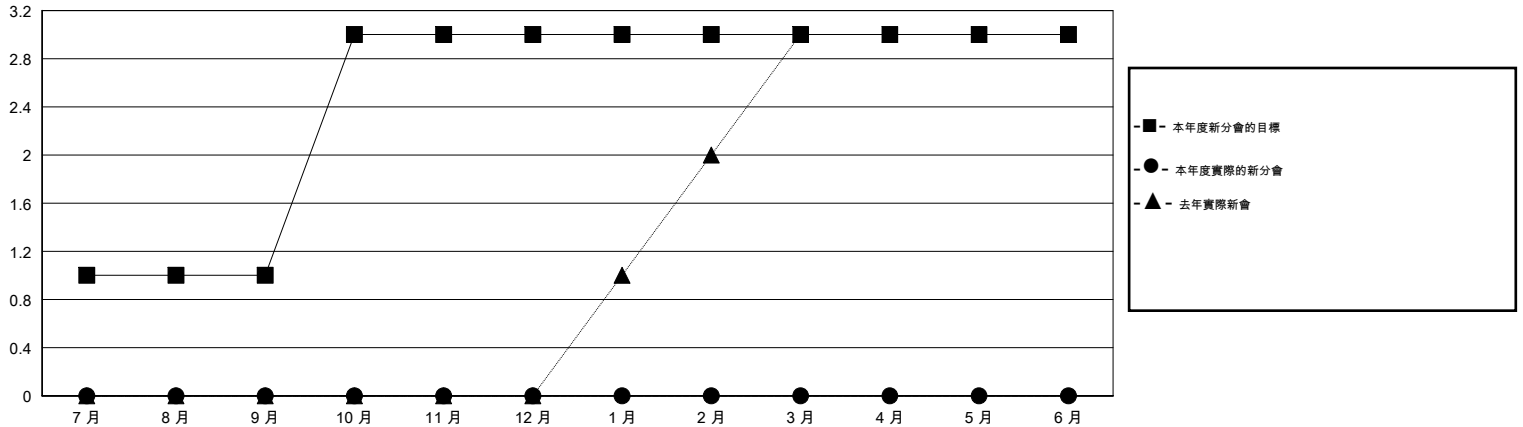

MONTHLY MEMBERSHIP PROGRESS REPORT

District 300 G2

Results as of: 11/30/2016

GMT: PEI-JEN CHEN

地點 REP OF CHINA

GMT憲章區 5

分會					位會員@每位須繳				
成果 2016-2017					成果 2016-2017				
季	新分會目標	新會	會員流失的分會	淨增/減	季	新會員目標	增加的授證/新會員	退會人數	淨增/減
7月/8月/9月	1	0	14	-14	7月/8月/9月	-18	338	50	288
10月/11月/12月	2	0	0	0	10月/11月/12月	-20	69	33	36
1月/2月/3月	0	0	0	0	1月/2月/3月	-22	0	0	0
4月/5月/6月	0	0	0	0	4月/5月/6月	-460	0	0	0

目標與實際新會累積

目標和實際會員累積

已取消的分會: 14	84 CLUBS OF 164 增添1位或以上的新會員	性別分佈
放棄的會員		男 3,649 (68.37%)
過世 0		女 1,688 (31.63%)
分會已取消 0	點擊這裡取得健康評估資料	家庭單位會員 829
其他 83		戶長 236
總計 83		非戶長 593